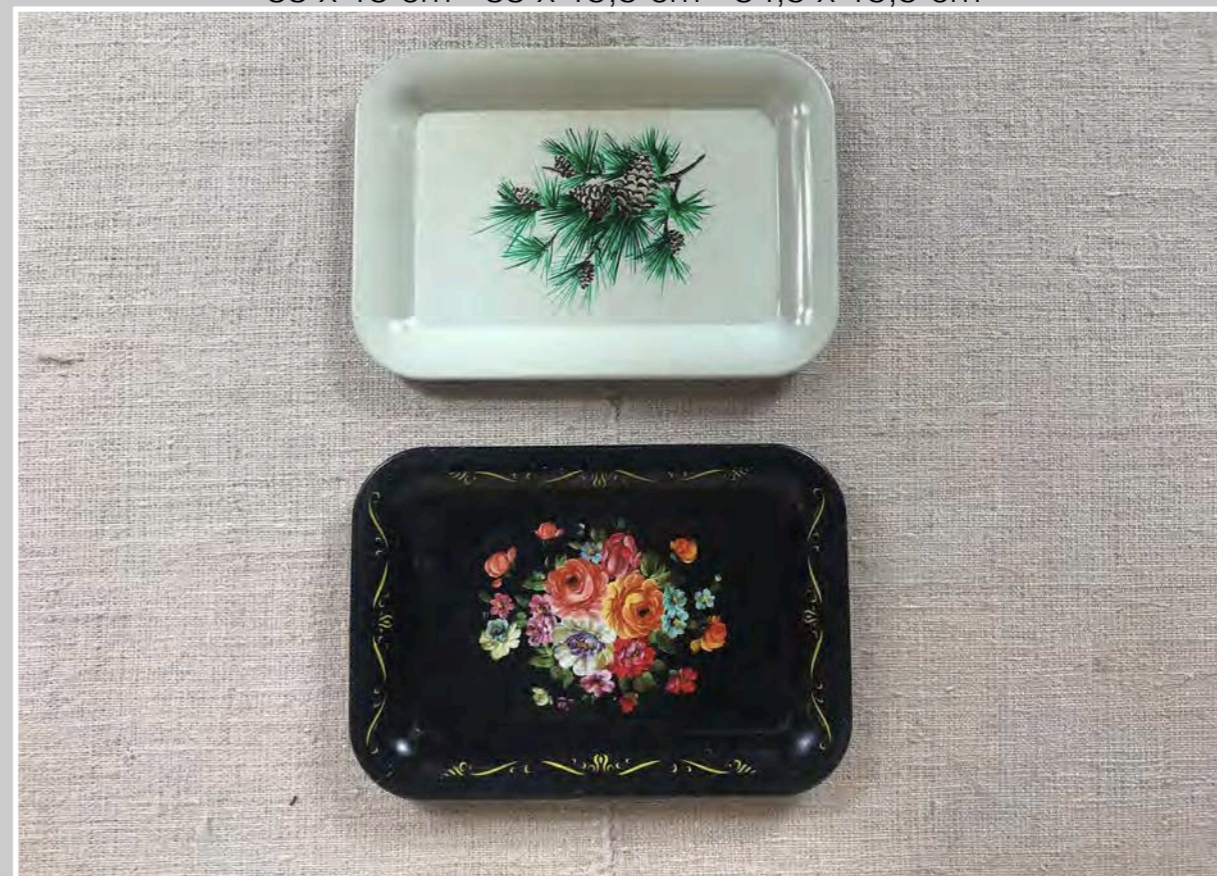

PIATTI PORTATA OVALI DECORI BLU
33 x 24,5 cm - 36 x 27 cm

PIATTI PORTATA OVALI FIORI
33 x 24,5 cm - 35,5 x 27 cm

PIATTO PORTATA OVALE DECORO FIORI
34 x 23,5 cm

PIATTO PORTATA OVALE
33 x 23 cm

PIATTO PORTATA OVALE BORDO VERDE
40,5 x 26 cm

PIATTI PORTATA OVALI
30,5 x 22,5 cm - 35,5 x 25,5 cm

PIATTI PORTATA OVALI BIANCHI
35,5 x 24,5 cm - 40,5 x 30,5 cm

PIATTO PORTATA RETTANGOLARE
45,5 x 29,5 cm

PIATTI PORTATA RETTANGOLARI
33 x 15 cm - 33 x 15,5 cm - 34,5 x 15,5 cm

PIATTI PORTATA OVALI
23,5 x 11,5 cm - 22 x 14 cm - 20,5 x 12 cm

VASSIETTI RETTANGOLARI METALLO LACCATO
17 x 12 cm

PIATTI PORTATA OVALI
26,5 x 14 cm - 26,5 x 13,5 cm - 23 x 14 cm

PIATTO PORTATA ROMBO
25 x 13 cm